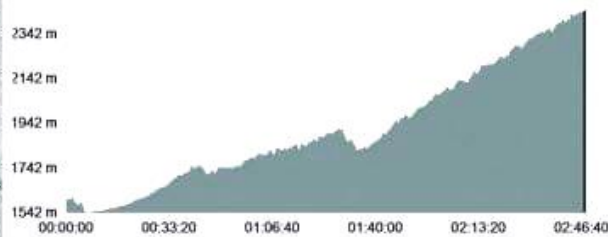

CANANEA MTB 2016 25km UNA AVENTURA DE ALTURA

Disfruta del espectacular paisaje de invierno en Cananea con una *ruta en bicicleta por los más bellos lugares de nuestra región.*

Ven con toda la familia y aprovecha el fin de semana largo (lunes 1 de febrero es inhábil)

DOMINGO 31 DE ENERO DEL 2016

9:00 AM

SALIDA Plaza Juárez

META Observatorio Astrofísico "Guillermo Haro"

INSCRIPCIONES AL (645) 331-0919

o aventuradealtura.cananea@gmail.com y en Facebook

Bancomer Cuenta 1482278847 o en OXXO en Tarjeta Bancomer 4152313134716732

TU INSCRIPCIÓN INCLUYE VISITA guiada al Observatorio y acceso a la Fiesta de Clausura

f CananeaMTB

Ruta y Altimetría

Distance: 24.57 km

Duration: 02:47:41

Elevation: 2448 m

GPS Elevation

Speed

Pace

Itinerario

- 09:00** Salida de la Plaza Juárez, frente a Palacio Municipal
- 09:00 - 13:00** Tiempo asignado al recorrido ciclista
- 11:00 - 13:00** Visitas guiadas al Observatorio Astrofísico "Guillermo Haro"
- 12:00 - 12:15** Primer descenso controlado a Villa Alpina
- 12:00 - 16:00** Fiesta de Clausura en Villa Alpina (Banda de rock en vivo y stands de comida. Hieleras bienvenidas)
- 13:00 - 13:15** Segundo descenso controlado a Villa Alpina
- 14:00** Reconocimiento a los mejores ascensos